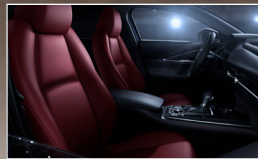

الجيل-التالي. مازدا CX-30 توازن مثالي بين المساحة والأناقة.

魂動
KODO. SOUL OF MOTION

SKYACTIV
TECHNOLOGY

i-ACTIVSENSE

MZD CONNECT

5 ضمان غير محدود عدد كلم
خدمة المساعدة على الطريق
سنوات

2024
IIHS
TOP SAFETY
PICK+

التحكم
الدقيق

MZD CONNECT
نظام المعلومات والترفيه

مقاعد من الجلد
الفاخر

نظام صوت
مميز

باب خلفي
كهربائي

مازدا CX-30 | PREMIUM GRADE

• محرك سكاى أكتيف سعة 2.0 لتر (155 قوة حصان) • ناقل حركة أوتوماتيكي ذو 6 سرعات (SKYACTIV-DRIVE) • I-ACTIV AWD • زر تشغيل المحرك ونظام الدخول الذكي • مكيف هواء تلقائي ثنائي المنطقة • مصابيح أمامية LED مع نظام الإضاءة الأمامية المتكيف AFS المميز ومصابيح نهائية • حساسات أمامية وخلفية لركن السيارة • شاشة للرؤية الخلفية • واجهة التفاعل بين الإنسان والآلة ونظام MZD CONNECT • شاحن لاسلكي • APPLE CAR PLAY و ANDROID AUTO • نظام مراقبة النقطة العمياء مع نظام تنبيه حركة المرور الخلفية • كاميرا 360 درجة • نظام الصوت BOSE PREMIUM • نظام تثبيت السرعة بتقنية الرادار مع نظام التوقف والانطلاق • نظام التحذير من مغادرة المسار ونظام المساعدة في الحفاظ على المسار • نظام تنبيه حركة المرور الأمامية • دعم المكابح الذكية • نظام دعم المكابح الذكي داخل المدينة مع مكابح المشاة • نظام مراقبة السائق • فتحة سقف كهربائية • عجلات ألومنيوم 18 بوصة • باب خلفي كهربائي